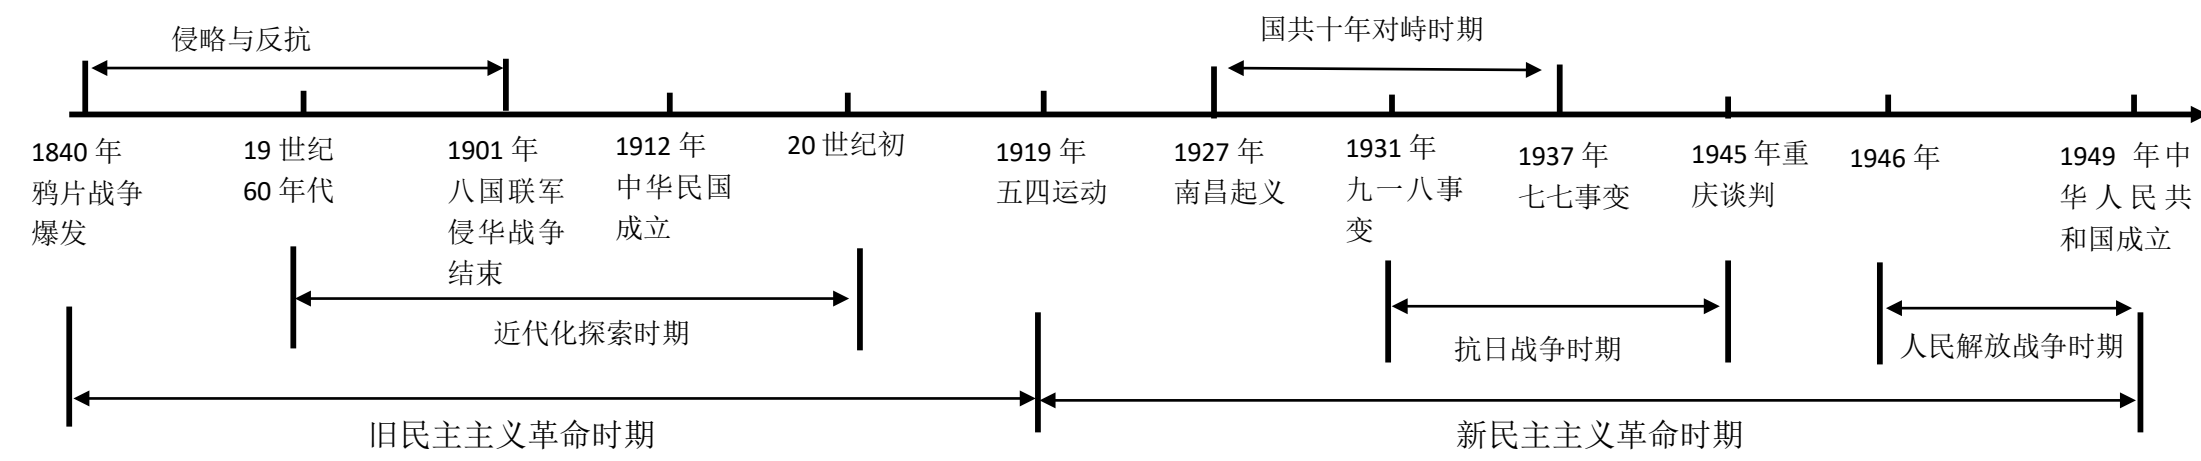

中国近代史时间轴

国共两党关系的演变

启示：国共两党关系的变化与当时的国情变化息息相关；国共两党合作则两利，斗则两伤。